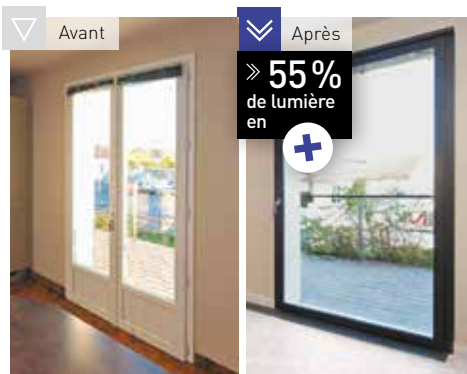

NOUVEAU

* Dimensions hors-tout

Le coulissant mural

| Système breveté |

Coulissant 1 vantail 1400 x 2150 mm

Après
 » 55%
 de lumière
 en

MULTICOLORATION

Disponible en version Aluminium, Bois intérieur ou PVC intérieur, personnalisez votre baie suivant vos envies. SYma.s offre les mêmes couleurs et matières, avec la même esthétique, que le reste de notre gamme de fenêtres aluminium.

STORES VÉNITIENS

Le coulissant SYma.s est le seul de sa catégorie à permettre l'installation d'un store vénitien. Profitez de notre large palette de couleurs de stores pour gérer l'apport de lumière dans vos pièces de vie.