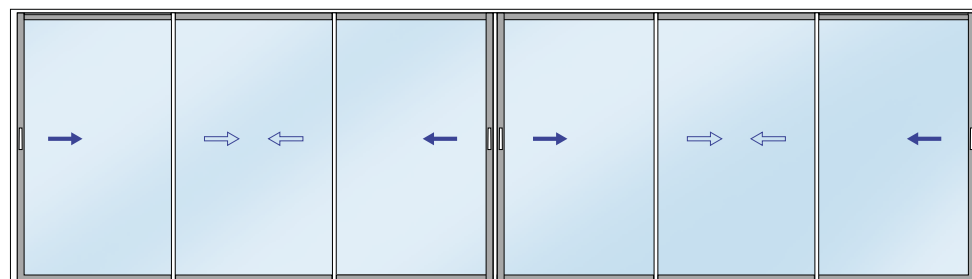

SÉCURITÉ

- Fermeture par crochet anti-soulevage et gâches métalliques.
- 2 points de fermeture en standard.
- (4 points en option).

FINESSE ET DISCRÉTION

- Pour bénéficier d'un maximum d'apports solaires et profiter de la vue qui s'offre à vous, les profils SYal deviennent quasi invisibles grâce au montant central de 37 mm.

» Le produit

- ▶ Montant d'ouvrant droit 50 mm
- ▶ Profil central de 37 mm
- ▶ Gâches métalliques anti-soulevage
- ▶ Performance thermique optimale

» Les performances*

- ▶ $U_w = 1,4 \text{ W}/(\text{m}^2 \cdot \text{K})$
- ▶ $S_w = 0,61$
- ▶ $T_{lw} = 70 \%$
- ▶ $R_w [C; C_{tr}] = 37[-1, -2] \text{ dB}$
- ▶ $A^*4 \text{ E}^*6\text{B V}^*A2$

* Performances maximales atteignables sur la gamme

∨ NOUVEAU

BAIE COULISSANTE

4 VANTAUX • 4 RAILS

Jusqu'à 6350 mm de largeur
Jusqu'à 2650 mm de hauteur*

6 VANTAUX • 3 RAILS

Jusqu'à 6350 mm de largeur
Jusqu'à 2650 mm de hauteur*

» Grandes dimensions

- Pour bénéficier d'un maximum d'apports solaires et profiter de la vue qui s'offre à vous, le coulissant SYal atteint jusqu'à 2650 mm de hauteur et jusqu'à 6350 mm de largeur.

* Dimensions hors-tout