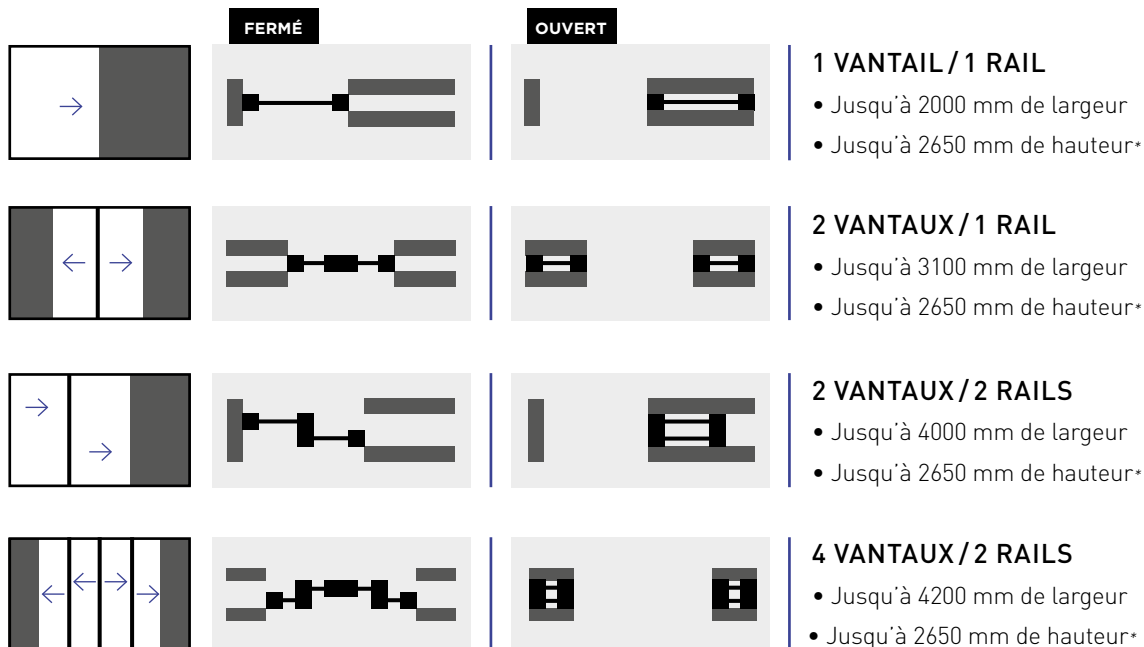

DISCRÉTION & LUMINOSITÉ

Le galandage permet un effacement total des ouvrants à l'intérieur des cloisons.

Il procure ainsi une luminosité maximale et permet une continuité avec l'espace extérieur.

ISOLATION INTÉGRÉE

Pour simplifier la pose et améliorer les performances thermiques de votre coulissant à galandage, SYbaie vous propose une isolation intégrée.

Celle-ci est composée de panneaux isolants pré-posés en usine.

NOUVEAU

* Dimensions hors-tout