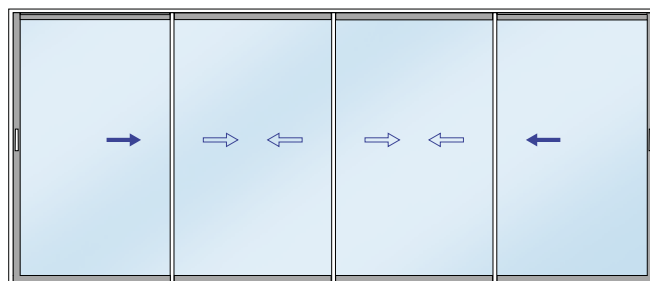

* Performances maximales atteignables sur la gamme

∨ NOUVEAU

BAIE COULISSANTE

4 VANTAUX • 4 RAILS

Jusqu'à 6350 mm de largeur
Jusqu'à 2650 mm de hauteur*

6 VANTAUX • 3 RAILS

Jusqu'à 6350 mm de largeur
Jusqu'à 2650 mm de hauteur*

» Grandes dimensions

- Pour bénéficier d'un maximum d'apports solaires et profiter de la vue qui s'offre à vous, le coulissant SYal atteint jusqu'à 2650 mm de hauteur et jusqu'à 6350 mm de largeur.

* Dimensions hors-tout