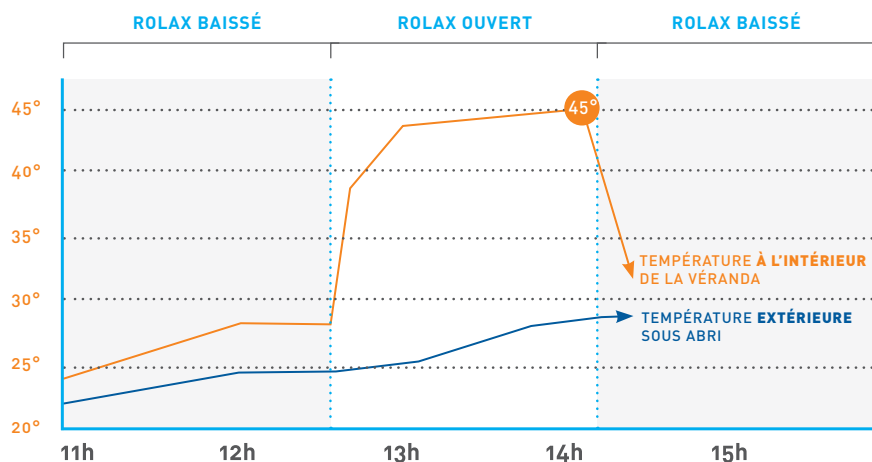

Chaîne invisible car contenue à l'intérieur de la coulisse du Rolax

Système d'entraînement du tablier par une chaîne robuste

Joint de liaison entre les lames aluminium

COMMENT FONCTIONNE LE BOUCLIER THERMIQUE ?

EN HIVER... Il suffit de baisser le ROLAX pour isoler la véranda du froid extérieur ou au contraire de le relever pour laisser le soleil pénétrer pour la réchauffer.

EN ÉTÉ... Il agit comme une **barrière thermique** en bloquant le rayonnement du soleil : la température dans votre véranda peut ainsi diminuer jusqu'à **20°** lorsque le ROLAX est utilisé et abaissé.