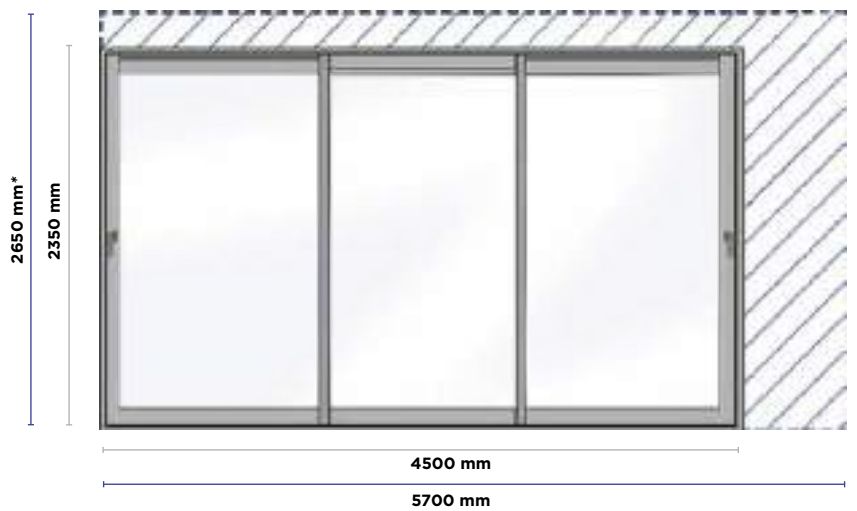

FINESSE ET DISCRÉTION

Pour bénéficier d'un maximum d'apports solaires et profiter de la vue qui s'offre à vous, les profils SYal deviennent quasi invisibles grâce au montant central de 37 mm.

» Le produit

- ▶ Montant d'ouvrant droit 50 mm
- ▶ Profil central de 37 mm
- ▶ Gâches métalliques anti-soulevage
- ▶ Performance thermique optimale

» Les performances*

- ▶ $U_w = 1,5 \text{ W}/(\text{m}^2 \cdot \text{K})$
- ▶ $S_w = 0,62$
- ▶ $Tlw = 70\%$
- ▶ $R_w = 37 \text{ dB}$
- ▶ $A^*4 \text{ E}^*6 \text{ B V}^* \text{A}2$

* Performances maximales atteignables sur la gamme

∨ NOUVEAU

BAIE COULISSANTE
2 RAILS • 2 VANTAUX

BAIE COULISSANTE
3 RAILS • 3 VANTAUX

» Grandes dimensions

- Pour bénéficier d'un maximum d'apports solaires et profiter de la vue qui s'offre à vous, le couissant SYal atteint jusqu'à 2650 mm de hauteur et jusqu'à 6000 mm de largeur.