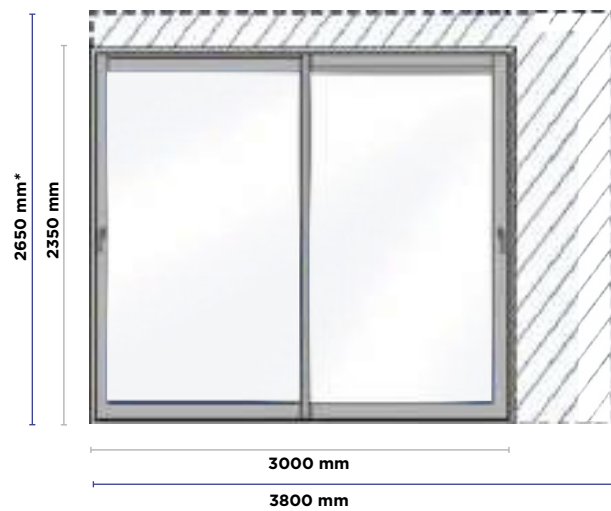

FINESSE ET DISCRÉTION

Pour bénéficier d'un maximum d'apports solaires et profiter de la vue qui s'offre à vous, les profils SYal deviennent quasi invisibles grâce au montant central de 37 mm.

» Le produit

- ▶ Montant d'ouvrant droit 50 mm
- ▶ Profil central de 37 mm
- ▶ Gâches métalliques anti-soulevage
- ▶ Performance thermique optimale

» Les performances*

- ▶ $U_w = 1,5 \text{ W}/(\text{m}^2 \cdot \text{K})$
- ▶ $S_w = 0,62$
- ▶ $Tlw = 70\%$
- ▶ $R_w = 37 \text{ dB}$
- ▶ $A^*4 \text{ E}^*6 \text{ B V}^* \text{A}2$

* Performances maximales atteignables sur la gamme

∨ NOUVEAU

BAIE COULISSANTE
2 RAILS • 2 VANTAUX

BAIE COULISSANTE
3 RAILS • 3 VANTAUX

» Grandes dimensions

- Pour bénéficier d'un maximum d'apports solaires et profiter de la vue qui s'offre à vous, le couissant SYal atteint jusqu'à 2650 mm de hauteur et jusqu'à 6000 mm de largeur.