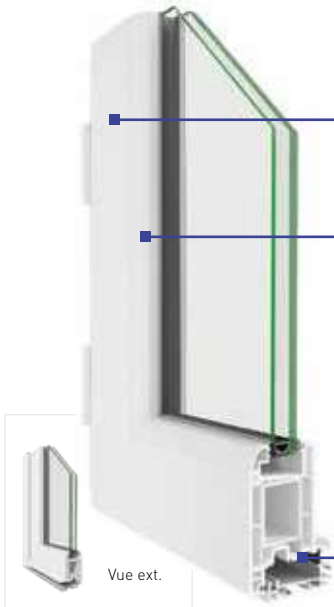

## PORTES D'ENTRÉE GRAND VITRAGE

ALU | BOIS | PVC

**Rigidité**

Profils ouvrant de 118 mm de largeur visible

**Fiabilité**

Renforts métalliques sur ouvrant + dormant + coins soudés sur ouvrant

**Étanchéité A\*4**