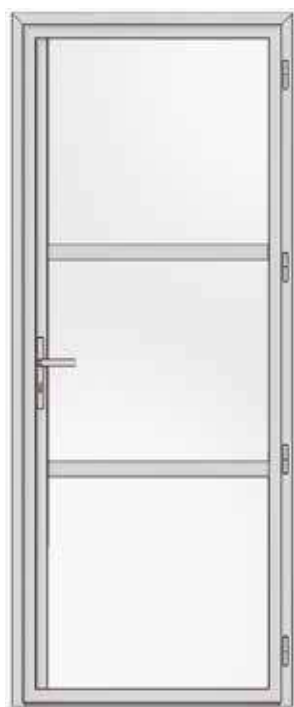

Berlin
Vue int.