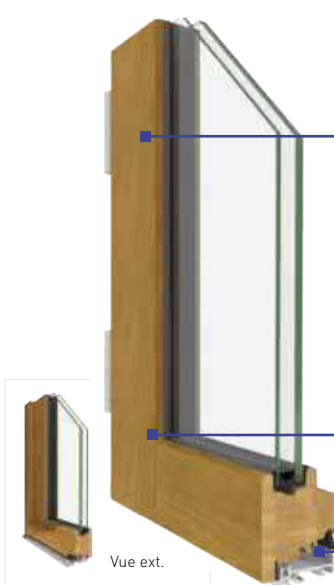

**Luminosité maximale**

Profils ouvrant de 45 mm de largeur visible

**Esthétique épurée**

Ouvrant acier soudé sans coupes visibles

**Etanchéité A\*4**

Double joint sur ouvrant et rejet d'eau sur ouvrant avec joint brosse

Vue ext.

▶ PORTE VITRÉE ALUMINIUM

**FINESSE**

Élargisseur côté serrure ultra fin de 40 mm, design carré

**SÉCURITÉ**

Fiches renforcées réglables avec caches

**ACCESSIBILITÉ**

Seuil PMR à rupture de pont thermique de base

**21 COULEURS**

Disponibles en mono ou bicoloration (blanc int./ couleur ext.)

**Rigidité**

Profils ouvrant de 104 mm de largeur visible

**Fiabilité**

Assemblage mécanique des profils

**Etanchéité A\*4**

Double joint sur ouvrant et rejet d'eau sur ouvrant

Vue ext.

▶ PORTE VITRÉE BOIS

**DESIGN**

Ouvrant aspect solin de mastic int./ ext.

**SÉCURITÉ**

fiches renforcées réglables avec caches

**ACCESSIBILITÉ**

Seuil PMR de base