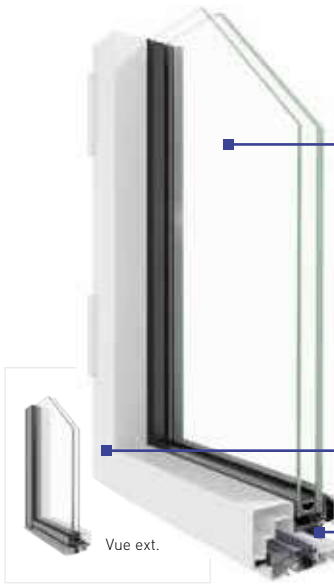

**ACCESSIBILITÉ**

Seuil PMR de base

**PLAXAGE • 1 face ext. ou 2 faces**

Blanc teinté masse  
Plaxé chêne doré  
Plaxé chêne irlandais  
Plaxé gris anthracite

**LAQUAGE**

Parmi 17 teintes au choix en 1 faces ext. ou 2 faces

**Luminosité maximale**

Profils ouvrant de 45 mm de largeur visible

**Esthétique épurée**

Ouvrant acier soudé sans coupes visibles

**Etanchéité A\*4**

Double joint sur ouvrant et rejet d'eau sur ouvrant avec joint brosse

Vue ext.

▶ PORTE VITRÉE ALUMINIUM

**FINESSE**

Élargisseur côté serrure ultra fin de 40 mm, design carré

**SÉCURITÉ**

Fiches renforcées réglables avec caches

**ACCESSIBILITÉ**

Seuil PMR à rupture de pont thermique de base