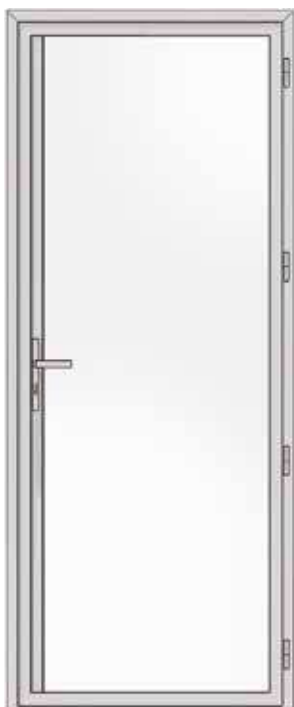

Rome
Vue int.